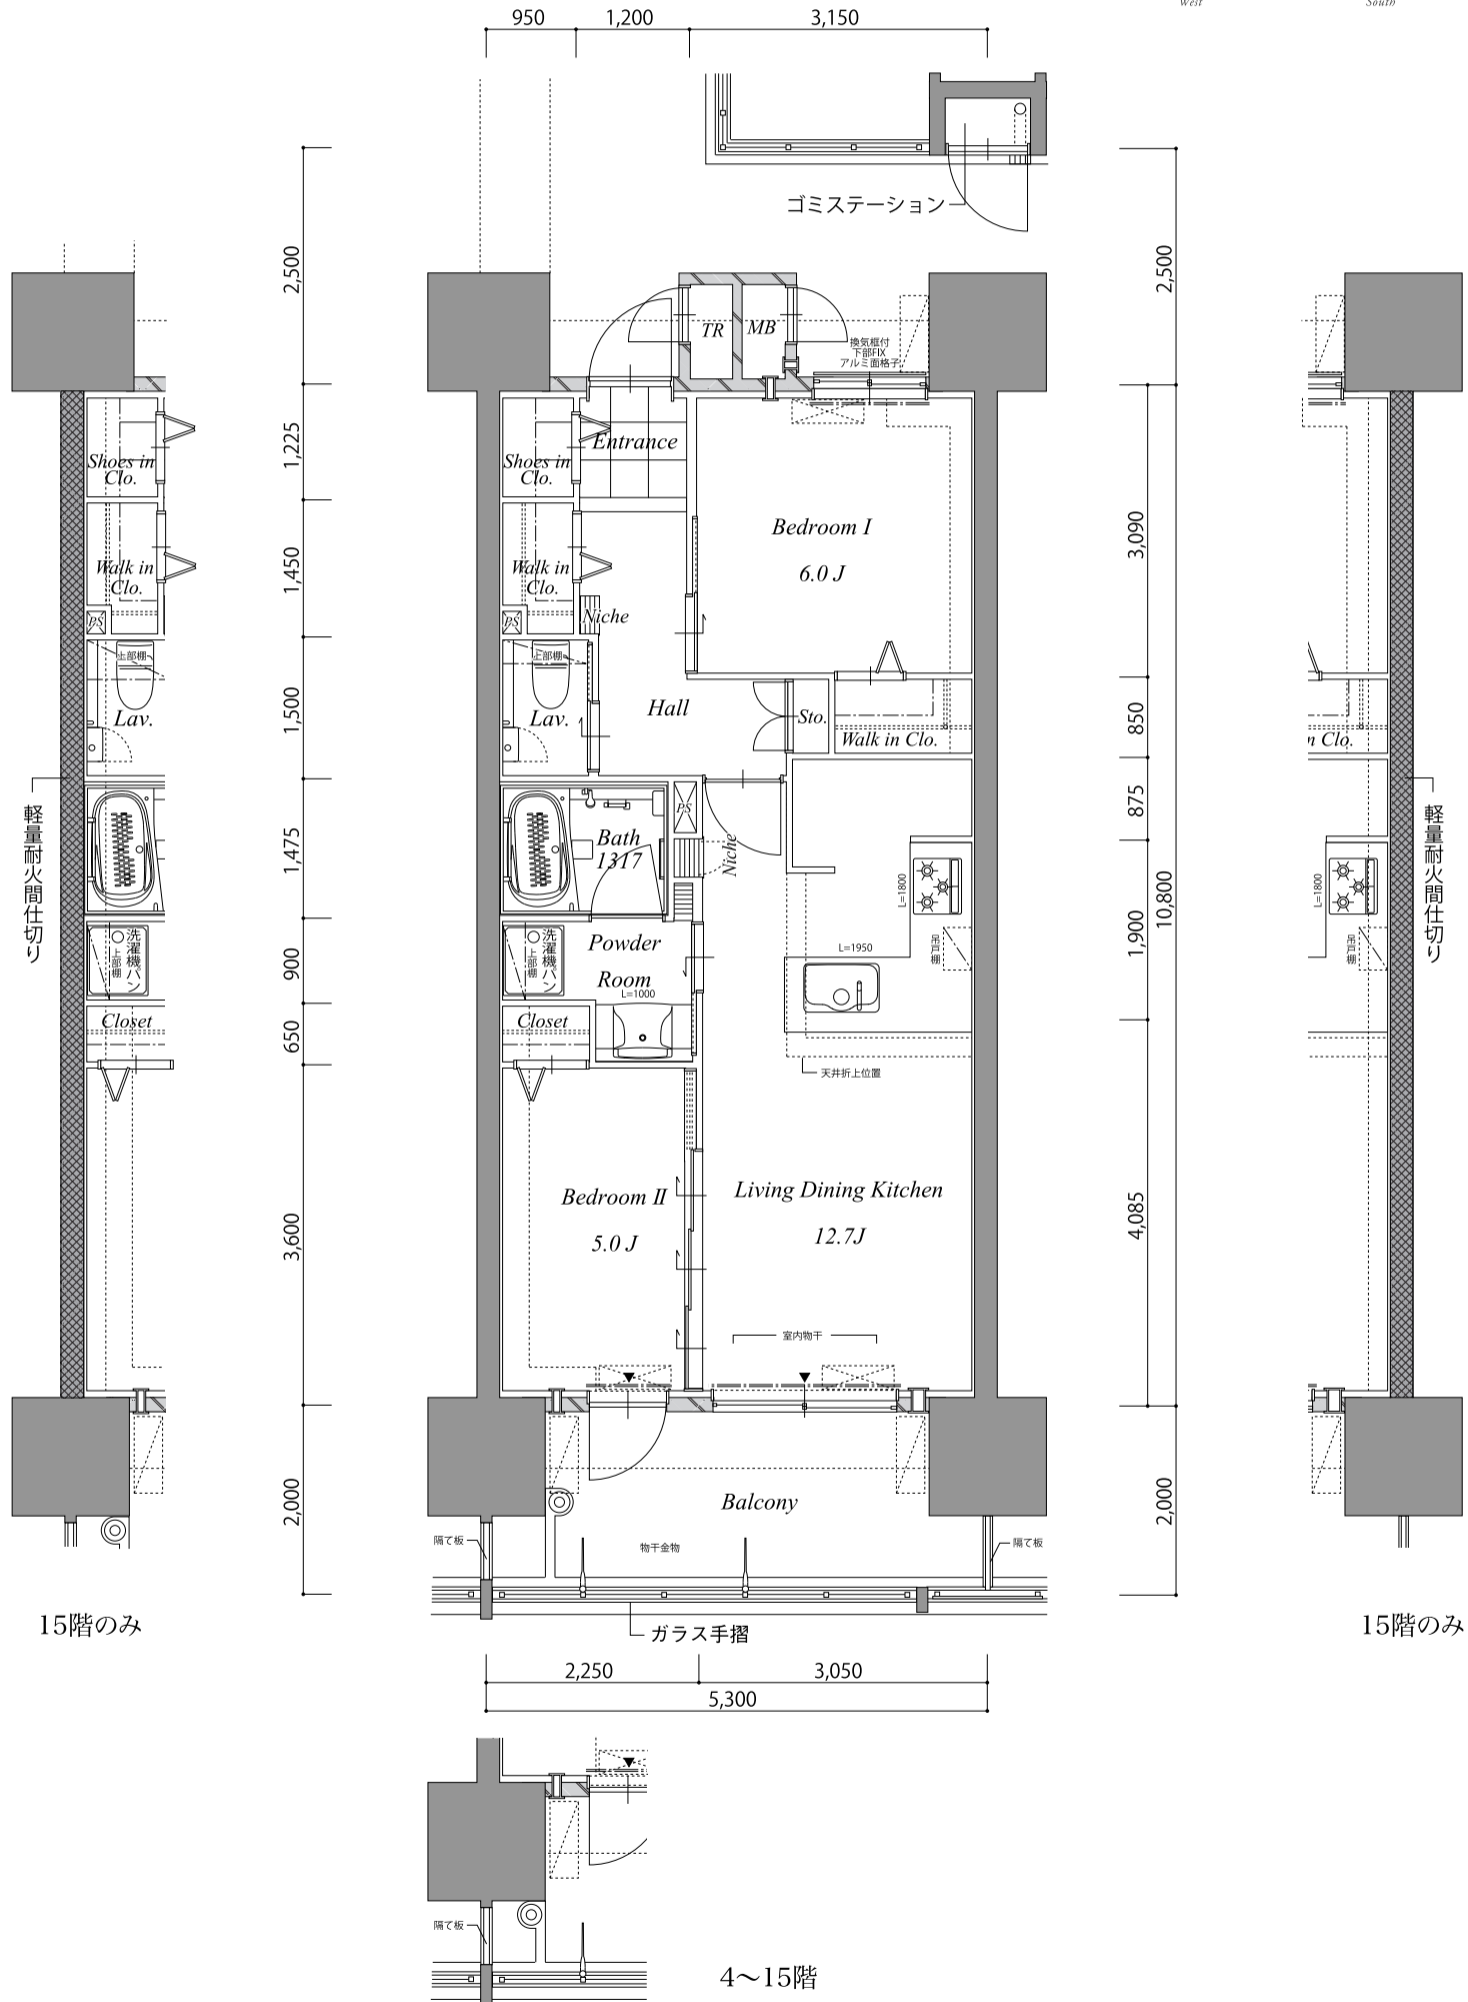

C_{type}

2LDK+2WIC

□生活空間面積 68.44㎡(20.70坪)

■専有面積 57.24㎡(17.31坪)

■バルコニー面積 10.60㎡(3.20坪)

■トランクルーム面積 0.60㎡(0.18坪)

15F	A	B	C	D	E	F	G	H	I	J
14F	A	B	C	D	E	F	G	H	I	J
13F	A	B	C	D	E	F	G	H	I	J
12F	A	B	C	D	E	F	G	H	I	J
11F	A	B	C	D	E	F	G	H	I	J
10F	A	B	C	D	E	F	G	H	I	J
9F	A	B	C	D	E	F	G	H	I	J
8F	A	B	C	D	E	F	G	H	I	J
7F	A	B	C	D	E	F	G	H	I	J
6F	A	B	C	D	E	F	G	H	I	J
5F	A	B	C	D	E	F	G	H	I	J
4F	A	B	C	D	E	F	G	H	I	J
3F	A	B	C	D	E	F	G	H	I	J
2F	A	B	C	D	E	F	G	H	I	J
1F	A	B	C	D	E	F	G	H	I	J

West South East

scale=1/80